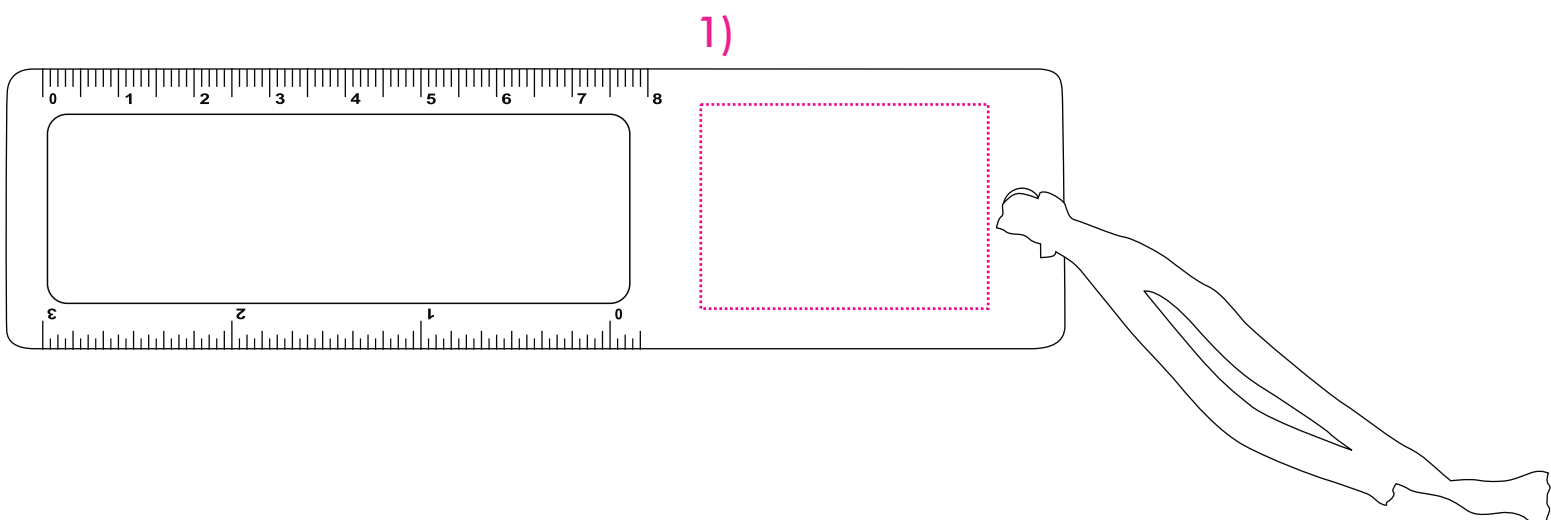

Surface d'impression

Superficie máxima de impresión

Max. misura stampa

Druck max. 4c

Print max. 4c

Max. aantal kleuren druk 4c

Impression max. 4c

Impresión max. 4c

Max. colori da stampa 4c

Art.Nr. 8307

1) 50 x 36 mm

Max. Druckfläche

Max. print area

Max. drukoppervlakte

Surface d'impression

Superficie máxima de impresión

Max. misura stampa