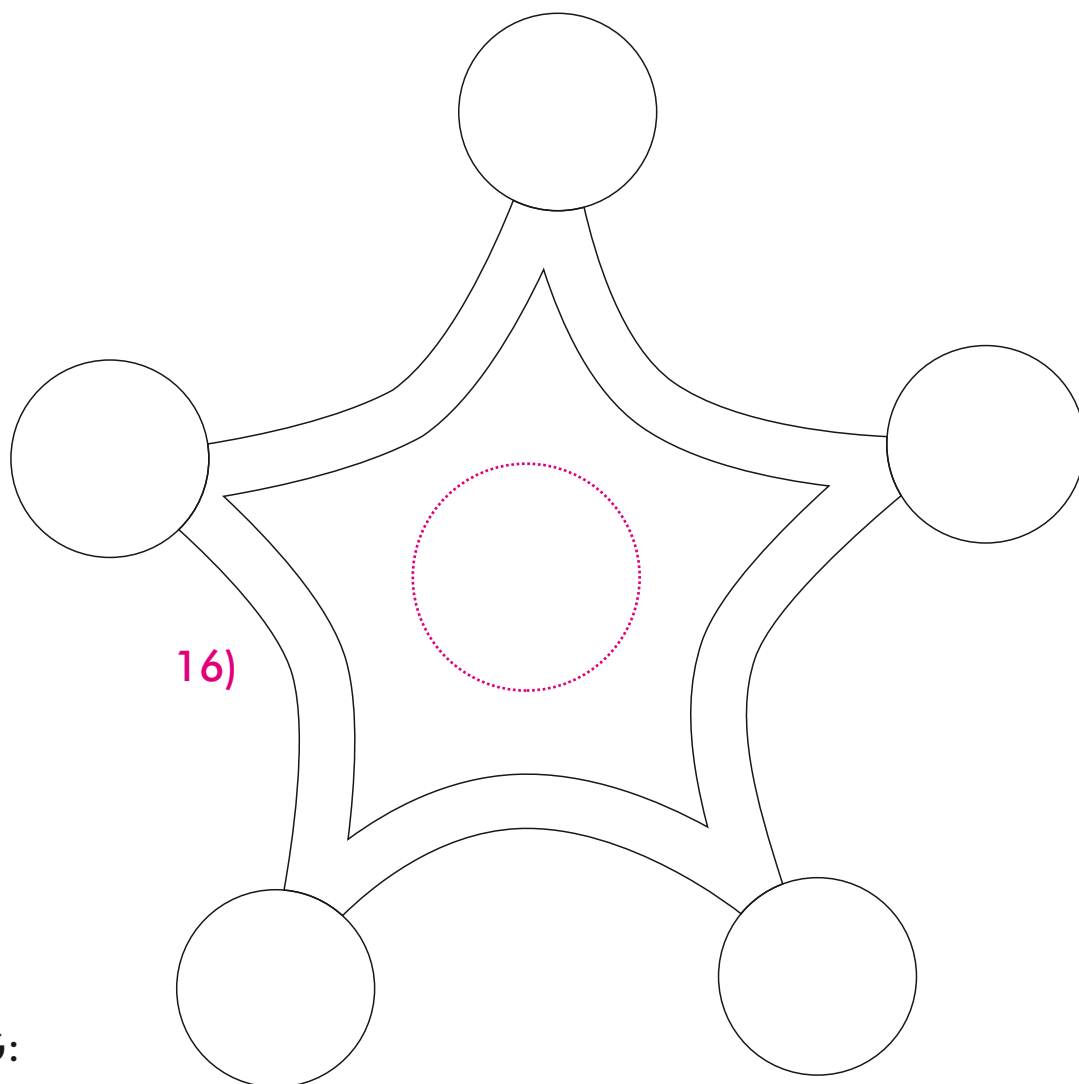

Art.Nr. 8955

16) ø 30 mm

Max. Druckfläche

Max. print area

Max. drukoppervlakte

Surface d'impression

Superficie máxima de impresión

Max. misura stampa

Druck max. 2c

Print max. 2c

Max. aantal kleuren druk 2c

Impression max. 2c

Impresión max. 2c

Max. colori da stampa 2c

Position ProdSG:

- UK / Oberseite

Etikett:

- weiß - 17,8 x 10mm