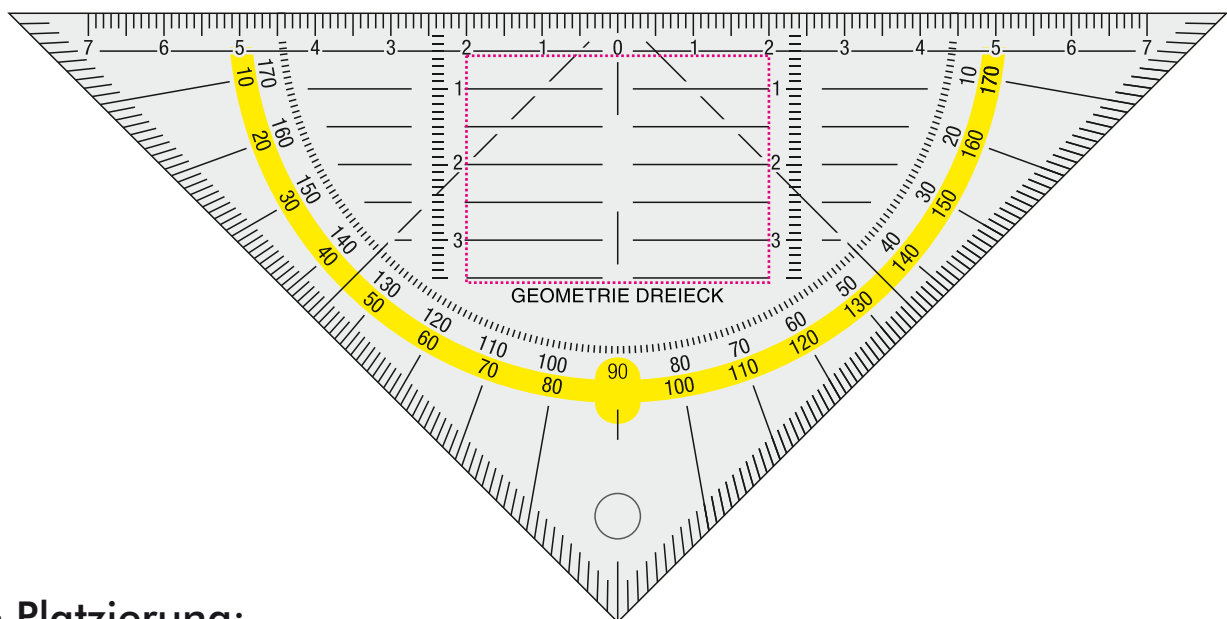

## Art.Nr. 7728

16) 40 x 20 mm

Max. Druckfläche

Max. print area

Max. drukoppervlakte

Surface d'impression

Superficie máxima de impresión

Max. misura stampa

## Art.Nr. 7728

16) 40 x 30 mm

Max. Druckfläche

Max. print area

Max. drukoppervlakte

Surface d'impression

Superficie máxima de impresión

Max. misura stampa

16)

ProdSG Platzierung:

- Polybeutel | RS unten rechts

Etikett:

- 17,8 x 10mm