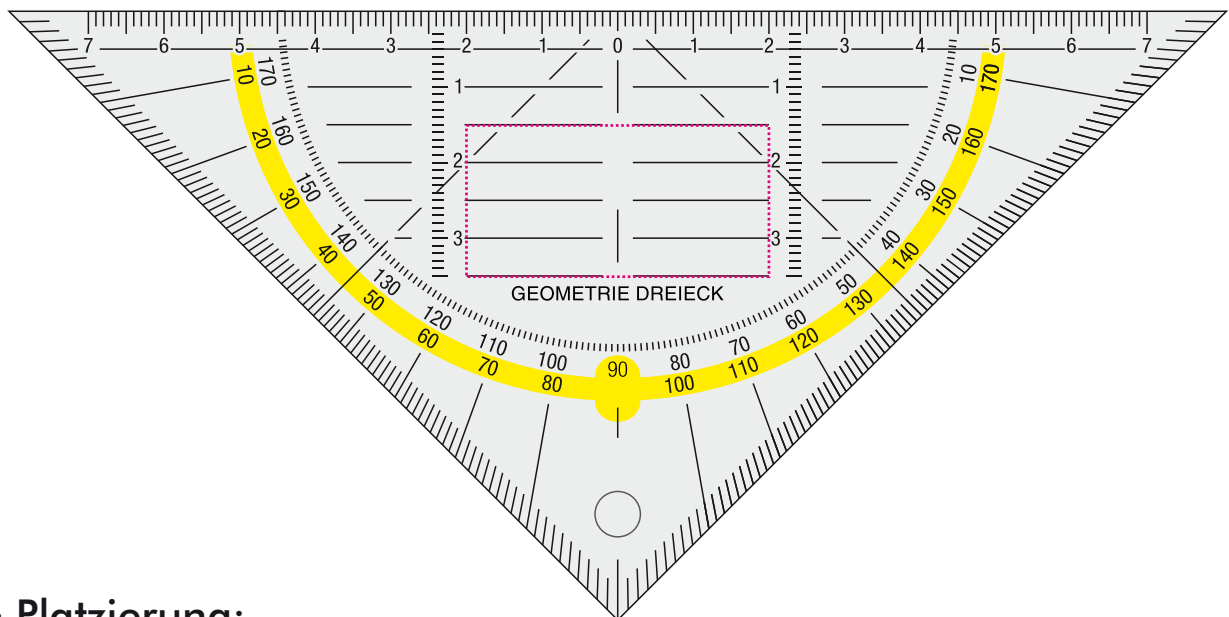

## Art.Nr. 7728

16) 40 x 20 mm

Max. Druckfläche

Max. print area

Max. drukoppervlakte

Surface d'impression

Superficie máxima de impresión

Max. misura stampa

16)

ProdSG Platzierung:

- Polybeutel | RS unten rechts

Etikett:

- 17,8 x 10mm

## Art.Nr. 7728

16) 40 x 30 mm

Max. Druckfläche

Max. print area

Max. drukoppervlakte

Surface d'impression

Superficie máxima de impresión

Max. misura stampa