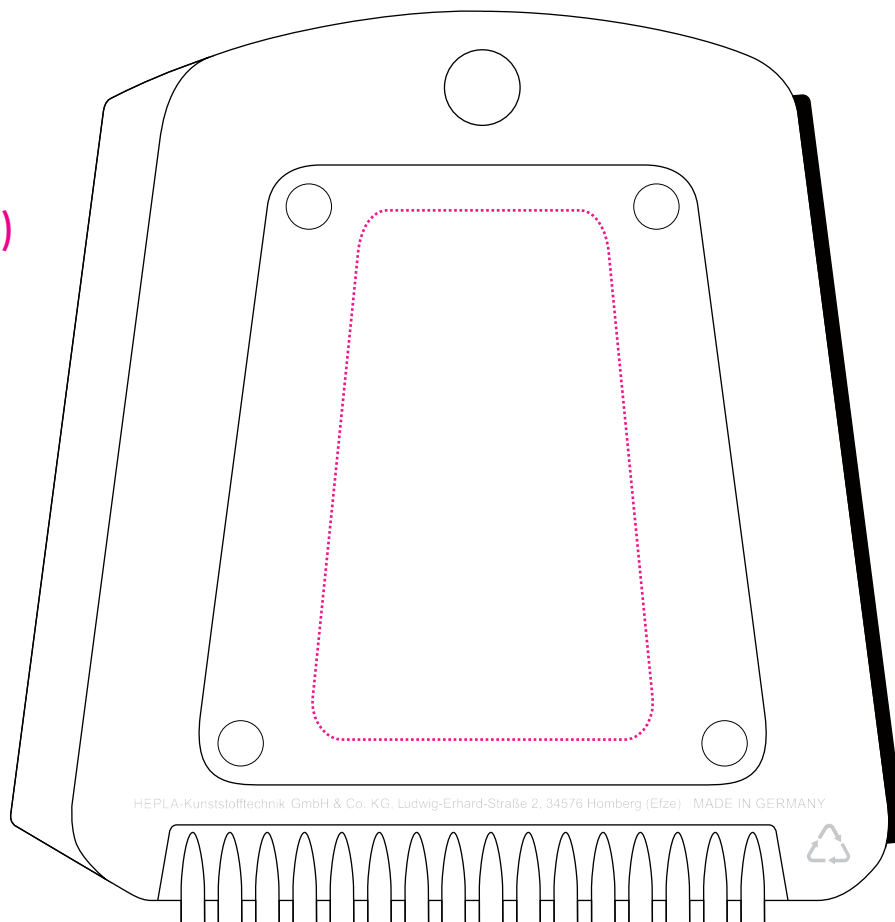

Max. misura stampa

-----  
Druck max. 3c

Print max. 3c

Max. aantal kleuren druk 3c

Impression max. 3c

Impresión max. 3c

Max. colori da stampa 3c

1)

2)

Position ProdSG:

- PB / unten rechts

Etikett:

- 17,8 x 10mm

## Art.Nr. 7254

1) 114 x 115 mm

2) 114 x 115 mm

Max. Druckfläche

Max. print area

Max. drukoppervlakte

Surface d'impression

Superficie máxima de impresión

Max. misura stampa

1)

2)

Position ProdSG:

- PB / unten rechts

Etikett:

- 17,8 x 10mm

HEPLA-Kunststofftechnik  
GmbH & Co. KG  
Ludwig-Erhard-Str. 2  
34576 Homberg (Efze)