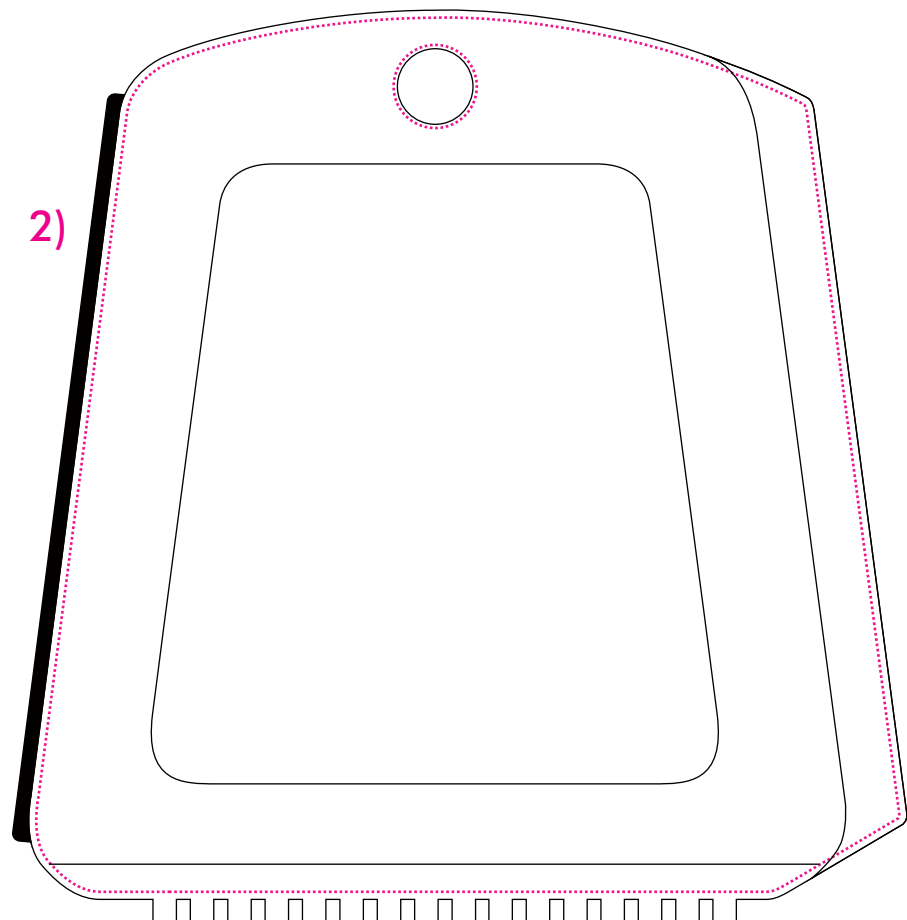

Art.Nr. 7254

1) 114 x 115 mm

2) 114 x 115 mm

Max. Druckfläche

Max. print area

Max. drukoppervlakte

Surface d'impression

Superficie máxima de impresión

Max. misura stampa

1)

2)

Position ProdSG:

- PB / unten rechts

Etikett:

- 17,8 x 10mm