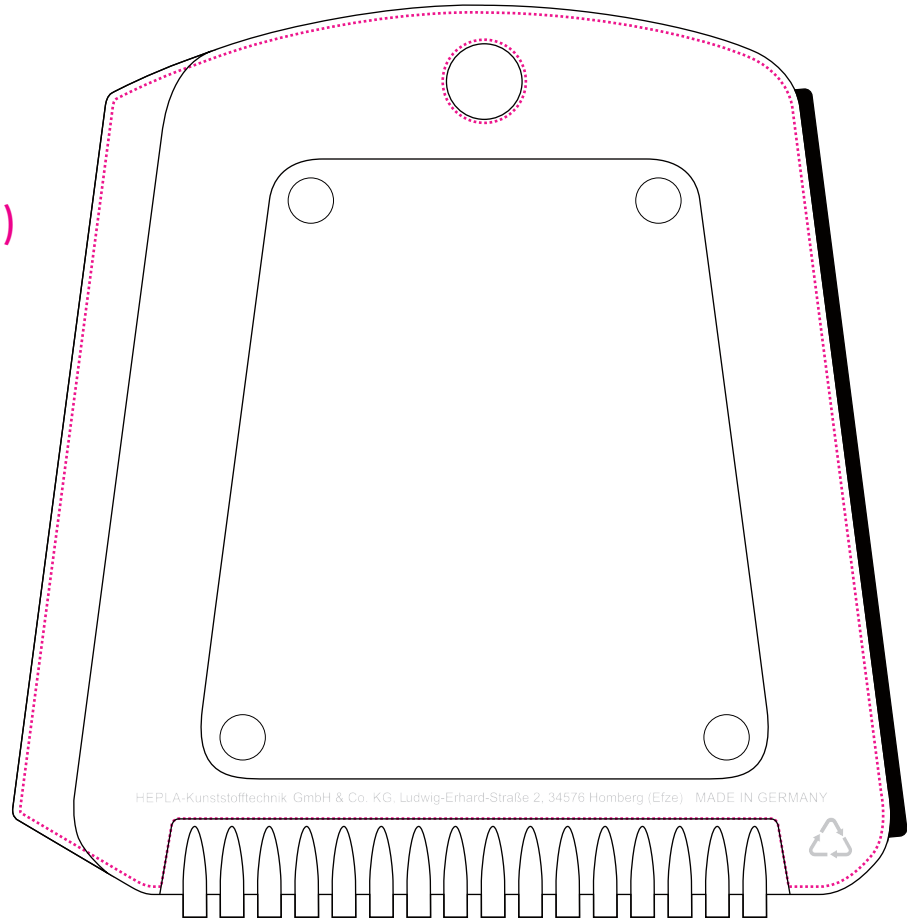

Art.Nr. 7254

1) 114 x 115 mm

2) 114 x 115 mm

Max. Druckfläche

Max. print area

Max. drukoppervlakte

Surface d'impression

Superficie máxima de impresión

Max. misura stampa

1)