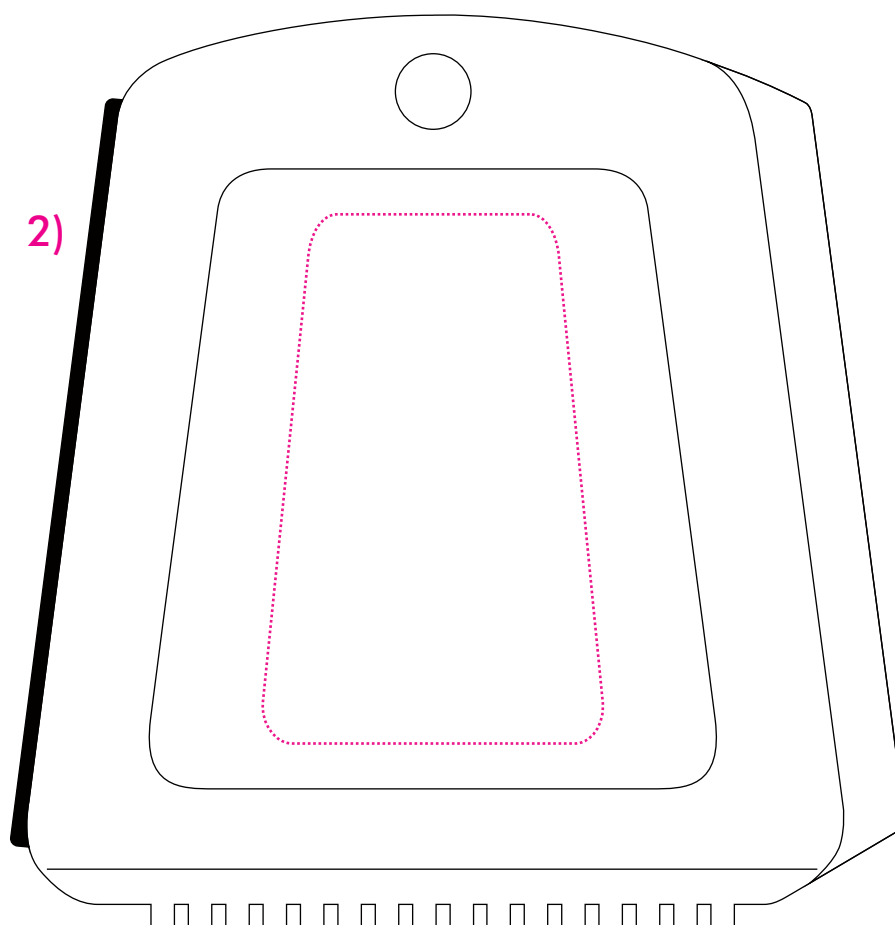

Max. misura stampa

-----  
Druck max. 3c

Print max. 3c

Max. aantal kleuren druk 3c

Impression max. 3c

Impresión max. 3c

Max. colori da stampa 3c

1)

2)

Position ProdSG:

- PB / unten rechts

Etikett:

- 17,8 x 10mm

## Art.Nr. 7254

1) 114 x 115 mm

2) 114 x 115 mm

Max. Druckfläche

Max. print area

Max. drukoppervlakte

Surface d'impression

Superficie máxima de impresión

Max. misura stampa

1)

2)

Position ProdSG:

- PB / unten rechts

Etikett:

- 17,8 x 10mm

HEPLA-Kunststofftechnik  
GmbH & Co. KG  
Ludwig-Erhard-Str. 2  
34576 Homberg (Efze)