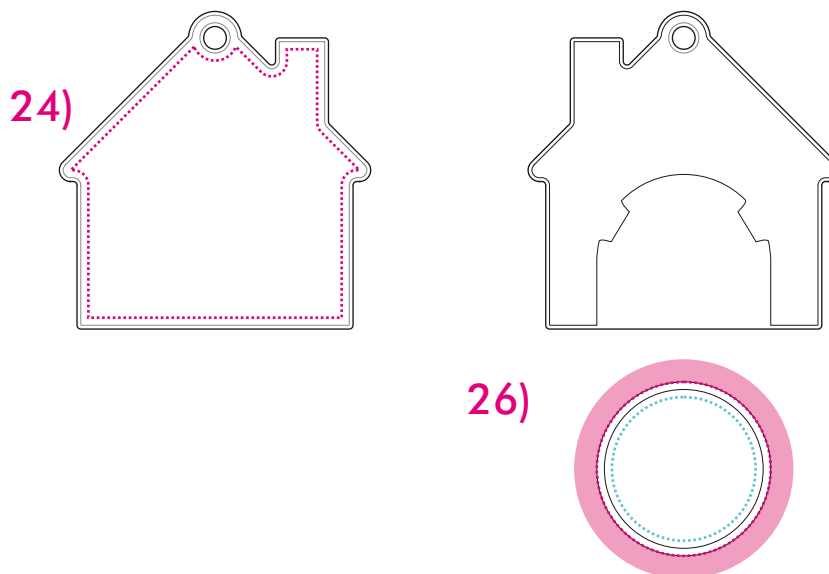

## Art.Nr. 7516

24) 33 x 30 mm

25) 33 x 10 mm

26) ø 17 mm

Max. Druckfläche

Max. print area

Max. drukoppervlakte

Surface d'impression

Superficie máxima de impresión

Max. misure stampa

-----  
Druck max. 4c

Print max. 4c

Max. aantal kleuren druk 4c

Impression max. 4c

Impresión max. 4c

Max. colori da stampa 4c

## Art.Nr. 7516

24) 38 x 36 mm

26) ø 23 mm

Max. Druckfläche

Max. print area

Max. drukoppervlakte

Surface d'impression

Superficie máxima de impresión

Max. misura stampa

3 mm Beschnittzugabe - 3 mm Bleed - 3 mm valse snit - 3 mm saigner - Sangrado de 3 mm - 3 mm di abbondanza

Begrenzung wichtiger Motivdetails/border important picture details/ Begrenzing belangrijke Motief details/  
Touchent important image details/ Limitacion importantes detalles del diseño/ Limitazione importanti dettagli disegno (ø 19 mm)