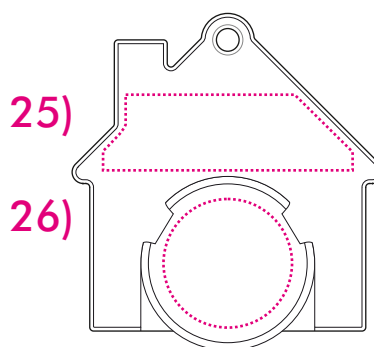

## Art.Nr. 7516

24) 33 x 30 mm

25) 33 x 10 mm

26) ø 17 mm

Max. Druckfläche

Max. print area

Max. drukoppervlakte

Surface d'impression

Superficie máxima de impresión

Max. misure stampa

-----  
Druck max. 4c

Print max. 4c

Max. aantal kleuren druk 4c

Impression max. 4c

Impresión max. 4c

Max. colori da stampa 4c

## Art.Nr. 7516

24) 38 x 36 mm

26) ø 23 mm

Max. Druckfläche

Max. print area

Max. drukoppervlakte

Surface d'impression

Superficie máxima de impresión

Max. misura stampa

3 mm Beschnittzugabe - 3 mm Bleed - 3 mm valse snit - 3 mm saigner - Sangrado de 3 mm - 3 mm di abbondanza

Begrenzung wichtiger Motivdetails/border important picture details/ Begrenzing belangrijke Motief details/  
Touchent important image details/ Limitacion importantes detalles del diseño/ Limitazione importanti dettagli disegno (ø 19 mm)