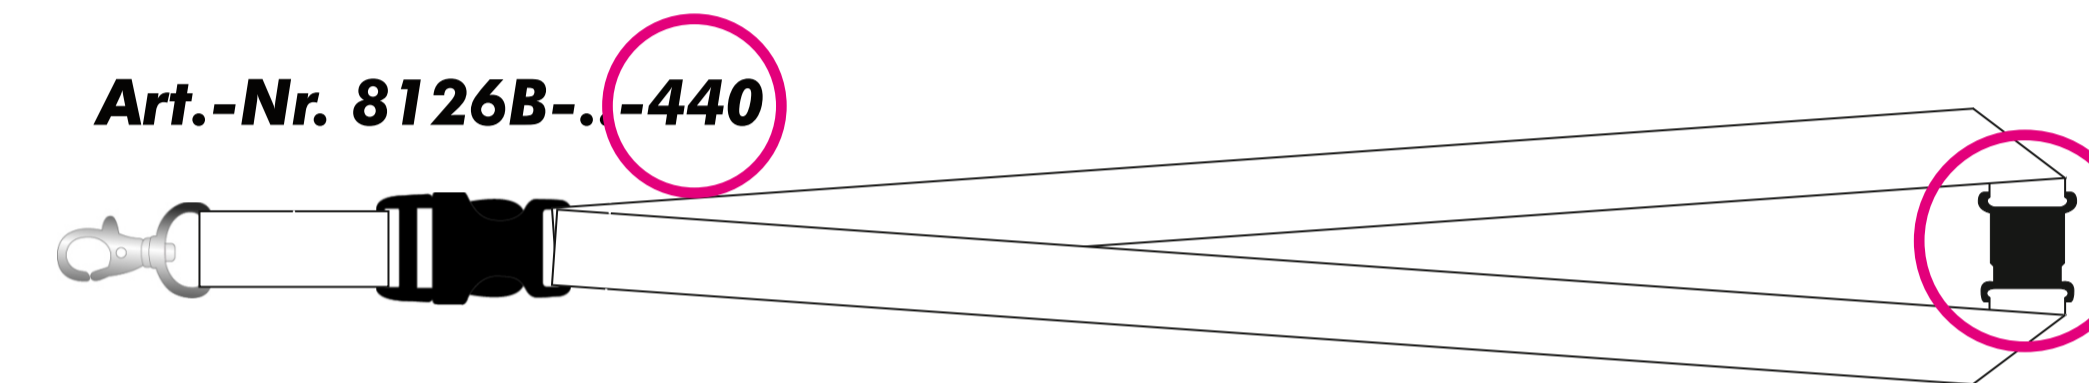

Art.-Nr. 8126B-..-440