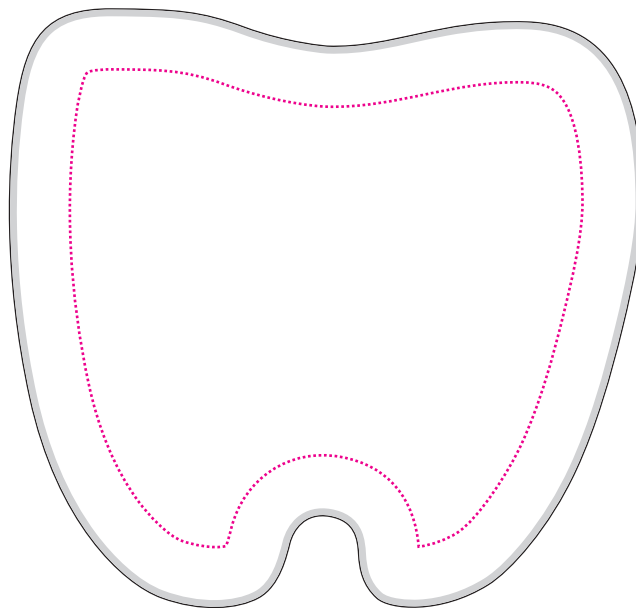

Art.Nr. 8871OD

16) 68 x 63 mm

Max. Druckfläche

Max. print area

Max. drukoppervlakte

Surface d'impression

Superficie máxima de impresión

Max. misura stampa

16)

Art.Nr. 8871OD

16) 78 x 73 mm

Max. Druckfläche

Max. print area

Max. drukoppervlakte

Surface d'impression

Superficie máxima de impresión

Max. misura stampa

16)