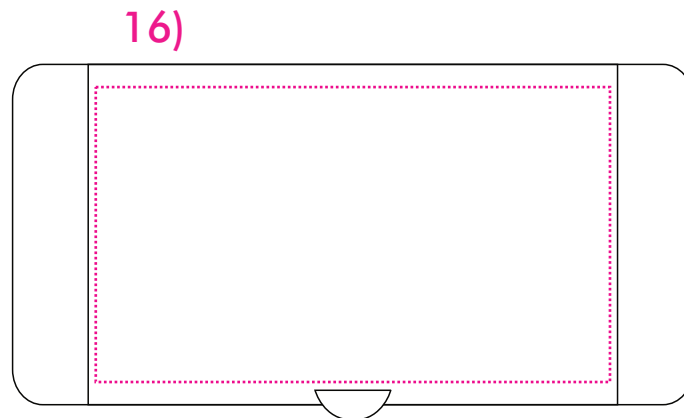

Art.Nr. 8717

16) 60 x 30 mm

Max. Druckfläche

Max. print area

Max. drukoppervlakte

Surface d'impression

Superficie máxima de impresión

Max. misura stampa

Position ProdSG:

- Rückseite unten rechts

Etikett:

- 17,8 x 10mm

Art.Nr. 8717

16) 68 x 39 mm

Max. Druckfläche

Max. print area

Max. drukoppervlakte

Surface d'impression

Superficie máxima de impresión

Max. misura stampa

Position ProdSG:

- Rückseite unten rechts

Etikett:

- 17,8 x 10mm