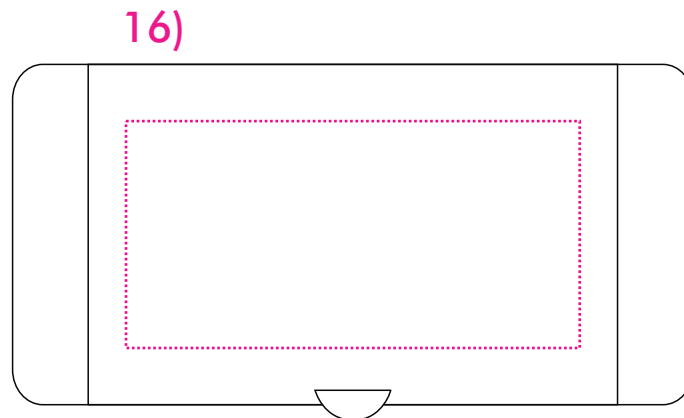

Art.Nr. 8717

16) 60 x 30 mm

Max. Druckfläche

Max. print area

Max. drukoppervlakte

Surface d'impression

Superficie máxima de impresión

Max. misura stampa

Position ProdSG:

- Rückseite unten rechts

Etikett:

- 17,8 x 10mm

Art.Nr. 8717

16) 68 x 39 mm

Max. Druckfläche

Max. print area

Max. drukoppervlakte

Surface d'impression

Superficie máxima de impresión

Max. misura stampa

Position ProdSG:

- Rückseite unten rechts

Etikett:

- 17,8 x 10mm