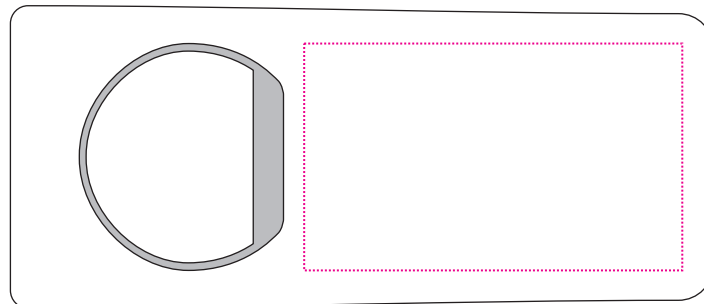

## Art.Nr. EX5\_7104

1) 50 x 30 mm

Max. Druckfläche

Max. print area

Max. drukoppervlakte

Surface d'impression

Superficie máxima de impresión

Max. misura stampa

-----  
Druck max. 1c / einseitig

Print max. 1c / one side

Max. aantal kleuren druk 1c / 1 zijde

Impression max. 1c / unilatérale

Impresión max. 1c / unilateral

Max. colori da stampa 1c / unilaterale

1)

### 1) 90 x 37 mm

Max. Druckfläche

Max. print area

Max. drukoppervlakte

Surface d'impression

Superficie máxima de impresión

Max. misura stampa

-----  
Druck max. einseitig