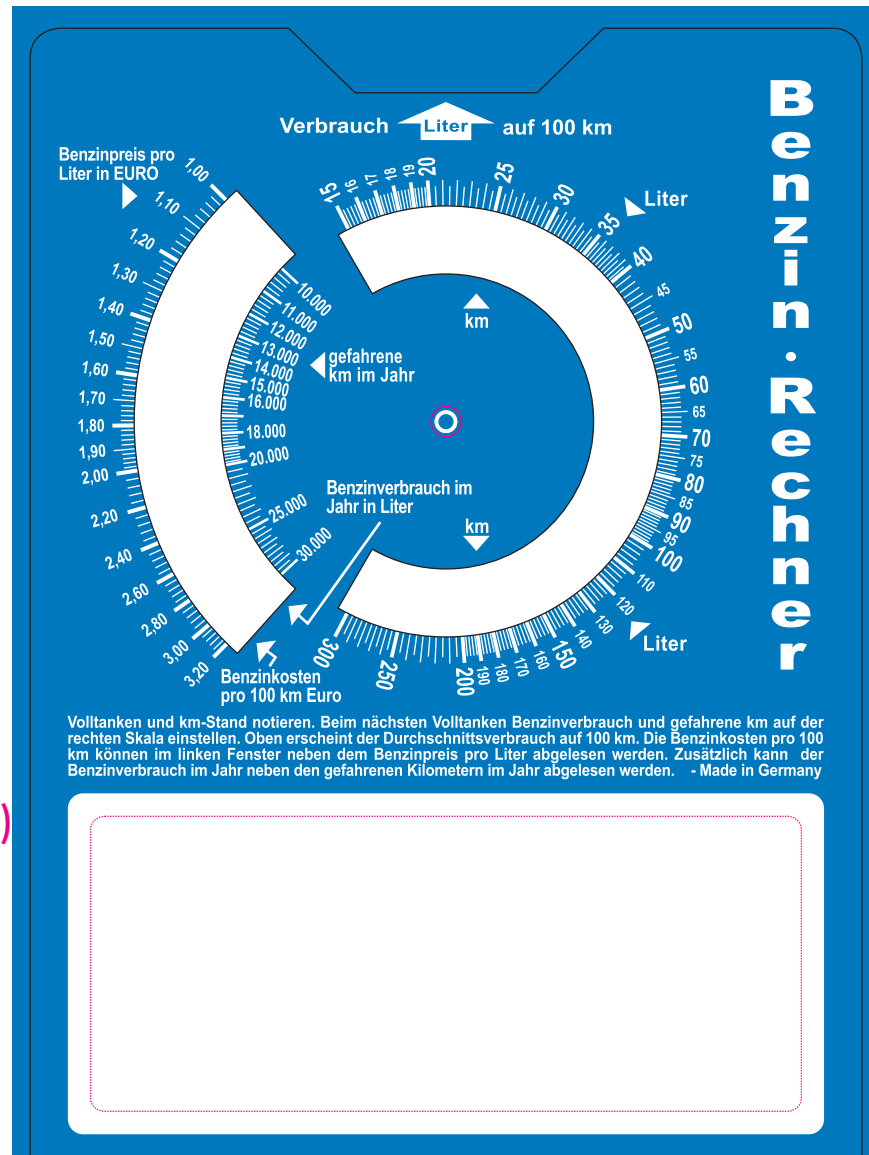

Art.Nr. 7988V

2) 94 x 39 mm

Max. Druckfläche

Max. print area

Max. drukoppervlakte

Surface d'impression

Superficie máxima de impresión

Max. misura stampa

1/4 h

2)

Art.Nr. 7988V

2) 94 x 39 mm

Max. Druckfläche

Max. print area

Max. drukoppervlakte

Surface d'impression

Superficie máxima de impresión

Max. misura stampa

1/4 h