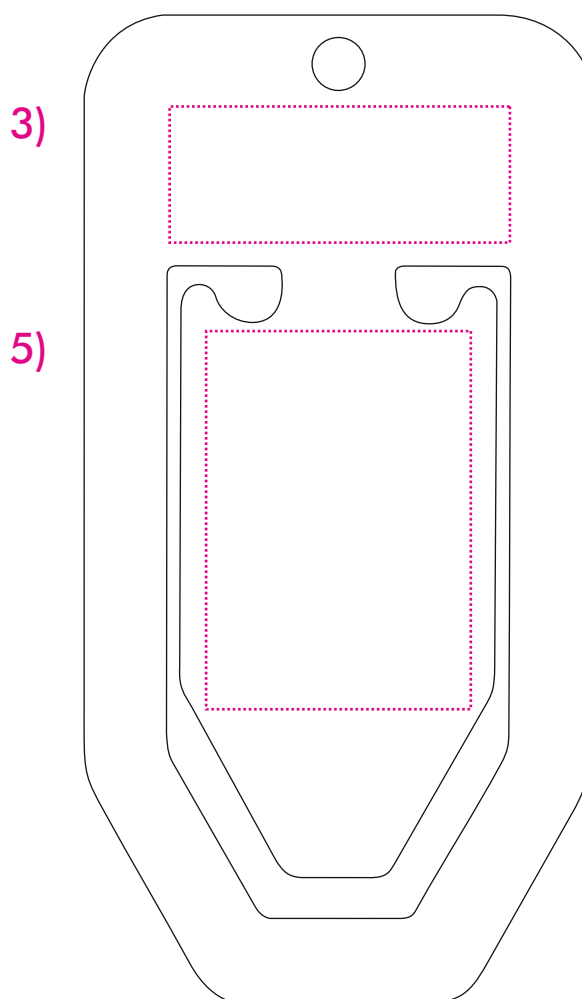

Siebdruck

Screenprinting | Zeefdruk | Sérigraphie | Serigrafía | Serigrafia

Seite 1/2

Art.Nr. 7018

3) 45 x 18 mm

5) 35 x 50 mm

Max. Druckfläche

Max. print area

Max. drukoppervlakte

Surface d'impression

Superficie máxima de impresión

Max. misure stampa

Art.Nr. 7018

1) 65 x 128 mm

Max. Druckfläche

Max. print area

Max. drukoppervlakte

Surface d'impression

Superficie máxima de impresión

Max. misura stampa

1)