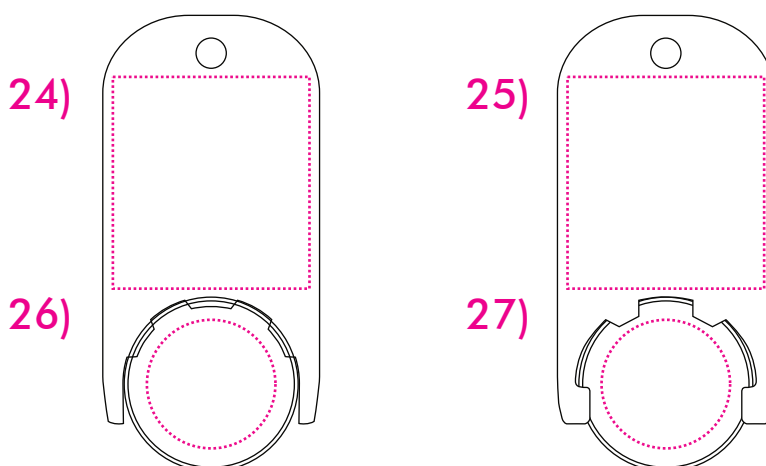

Tampondruck

Pad printing | Tampondruk | Impression au tampon | Tampografía | Tampografia

Seite 1/2

Art.Nr. 7439

24) 26 x 28 mm

26) ø 17 mm

25) 26 x 28 mm

27) ø 17 mm

Max. Druckfläche

Max. print area

Max. drukoppervlakte

Surface d'impression

Superficie máxima de impresión

Max. misure stampa

Druck max. 4c

Print max. 4c

Max. aantal kleuren druk 4c

Impression max. 4c

Impresión max. 4c

Max. colori da stampa 4c

Art.Nr. 7439

24) 29 x 54 mm

26) ø 23 mm

25) 29 x 54 mm

Begrenzung wichtiger Motivdetails/border important picture details/ Begrenzing belangrijke Motief details/
Touchent important image details/ Limitacion importantes detalles del diseño/ Limitazione importanti dettagli disegno (24 x 41 mm)