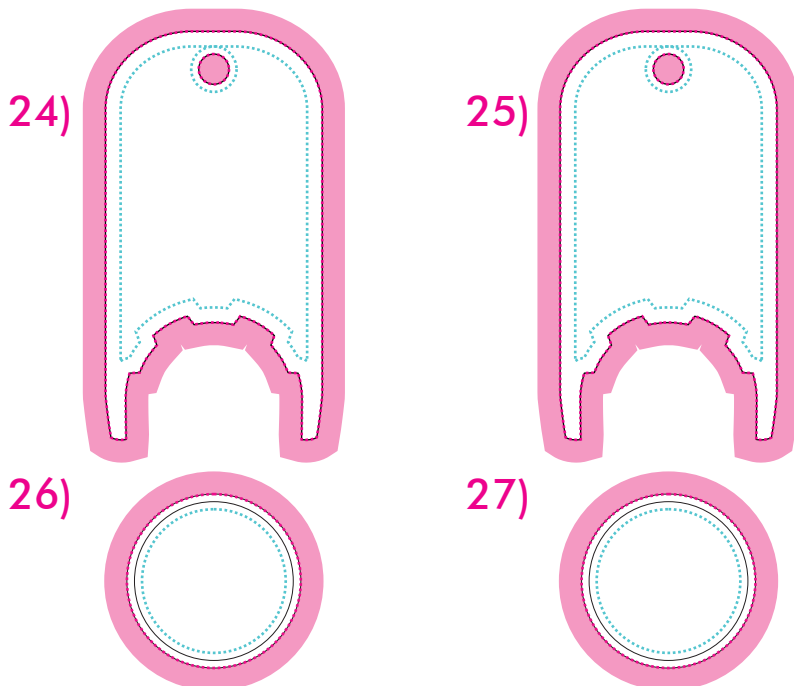

Max. aantal kleuren druk 4c

Impression max. 4c

Impresión max. 4c

Max. colori da stampa 4c

Art.Nr. 7439

24) 29 x 54 mm

26) ø 23 mm

25) 29 x 54 mm

27) ø 23 mm

Max. Druckfläche

Max. print area

Max. drukoppervlakte

Surface d'impression

Superficie máxima de impresión

Max. misure stampa

3mm Beschnittzugabe - 3 mm Bleed - 3 mm valse snit - 3 mm saigner - Sangrado de 3 mm - 3 mm di abbondanza

Begrenzung wichtiger Motivdetails/border important picture details/ Begrenzing belangrijke Motief details/
Touchent important image details/ Limitacion importantes detalles del diseño/ Limitazione importanti dettagli disegno (24 x 41 mm)

3 mm Beschnittzugabe - 3 mm Bleed - 3 mm valse snit - 3 mm saigner - Sangrado de 3 mm - 3 mm di abbondanza

Begrenzung wichtiger Motivdetails/border important picture details/ Begrenzing belangrijke Motief details/
Touchent important image details/ Limitacion importantes detalles del diseño/ Limitazione importanti dettagli disegno (ø 19 mm)