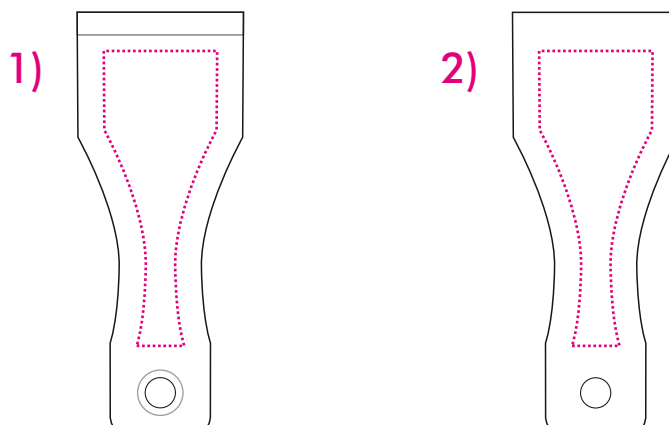

Max. misure stampa

Druck max. 3c

Print max. 3c

Max. aantal kleuren druk 3c

Impression max. 3c

Impresión max. 3c

Max. colori da stampa 3c

Position ProdSG:

- PB / unten rechts

Etikett:

- weiß - 17,8x10mm