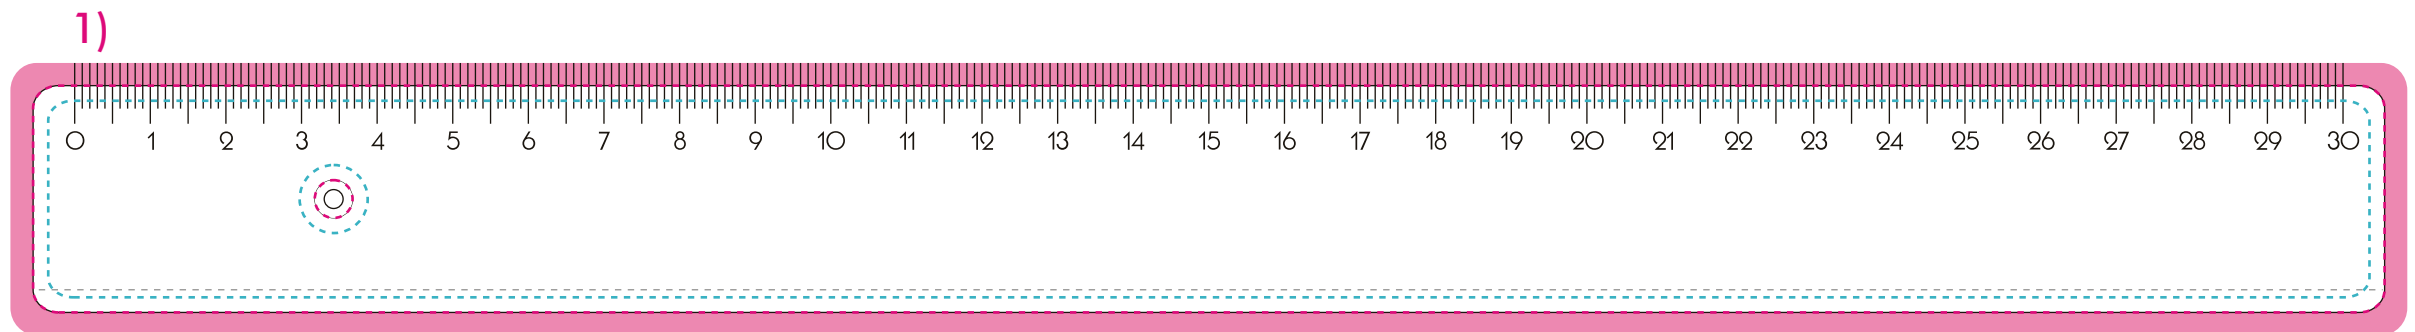

Siebdruck

Screenprinting | Zeefdruk | Sérigraphie | Serigrafia | Serigrafia

Art.Nr. 7020

1) 300 x 18 mm

2) 300 x 18 mm

Max. Druckfläche

Max. print area

Max. drukoppervlakte

Surface d'impression

Superficie máxima de impresión

Max. misure stampa

Seite 1/2

1)

2)

Anspritzpunkt

Tuschkante

Rückseitige Tuschkante ist bei transparenten Linealen auf der Vorderseite sichtbar!
For the transparent rulers the edge on the backside will be visible also on the front side!
Concernant la règle en transparente, le barème du recto est visible sur le verso!
Bisel trasero de las reglas transparentes visible desde delante!

----- Begrenzung wichtiger Motivdetails/border important picture details/ Begrenzing belangrijke Motief details/
Touchent important image details/ Limitacion importantes detalles del diseño/ Limitazione importanti dettagli disegno (307 x 26 mm)