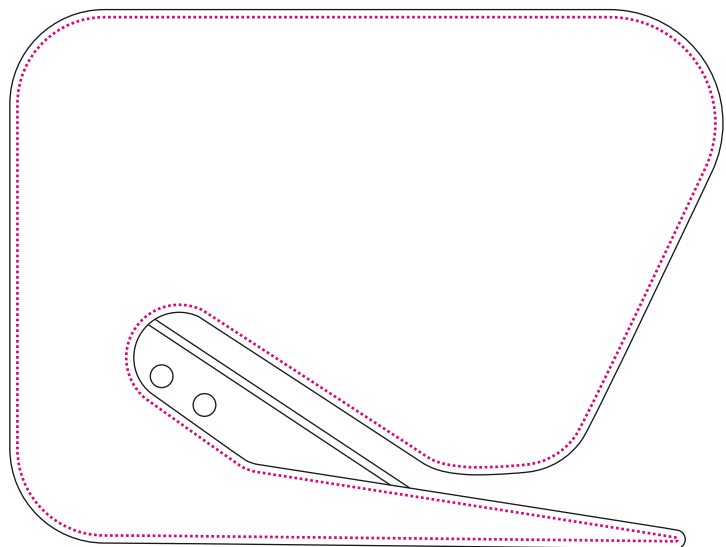

Max. misura stampa

1)

2)

Position ProdSG:

- UK 100er / Oberseite

Etikett:

- weiß / 17,8 x 10mm

HEPLA-Kunststofftechnik
GmbH & Co. KG
Ludwig-Erhard-Str. 2
34576 Homburg (Eifel)

Art.Nr. 7424

1) 92 x 69 mm

2) 92 x 69 mm

Max. Druckfläche

Max. print area

Max. drukoppervlakte

Surface d'impression

Superficie máxima de impresión

Max. misura stampa

1)

2)

Position ProdSG:

- UK 100er / Oberseite

Etikett:

- weiß / 17,8 x 10mm