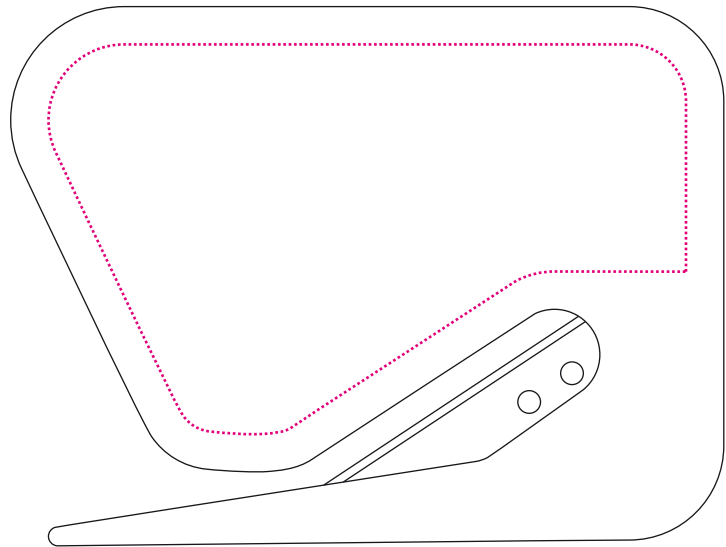

Art.Nr. 7424

1) 84 x 51 mm

2) 84 x 51 mm

Max. Druckfläche

Max. print area

Max. drukoppervlakte

Surface d'impression

Superficie máxima de impresión

Max. misura stampa

1)