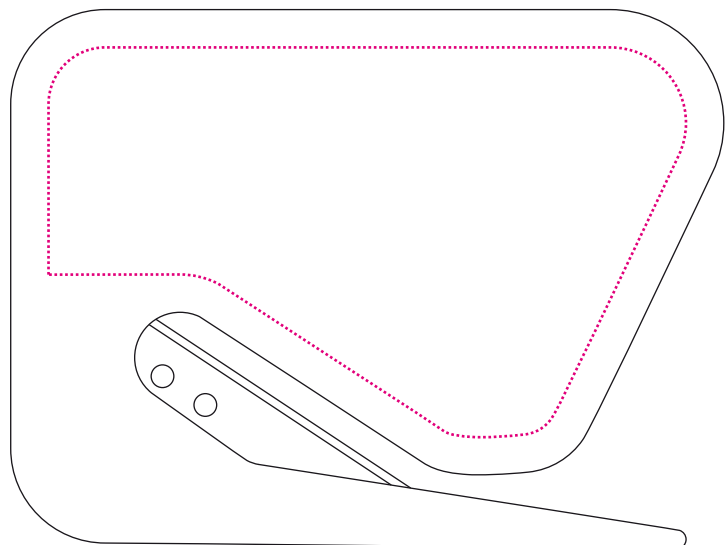

Art.Nr. 7424

1) 84 x 51 mm

2) 84 x 51 mm

Max. Druckfläche

Max. print area

Max. drukoppervlakte

Surface d'impression

Superficie máxima de impresión

Max. misura stampa

1)

2)

Position ProdSG:

- UK 100er / Oberseite

Etikett:

- weiß / 17,8 x 10mm