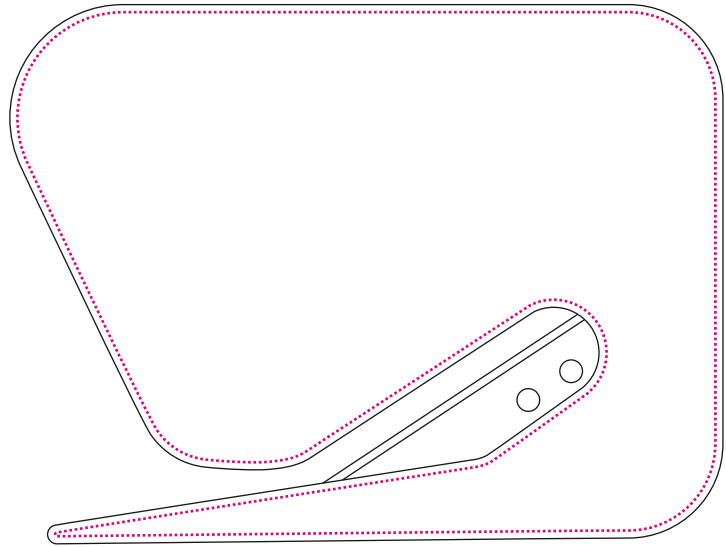

Art.Nr. 7424

1) 92 x 69 mm

2) 92 x 69 mm

Max. Druckfläche

Max. print area

Max. drukoppervlakte

Surface d'impression

Superficie máxima de impresión

Max. misura stampa

1)

2)

Position ProdSG:

- UK 100er / Oberseite

Etikett:

- weiß / 17,8 x 10mm