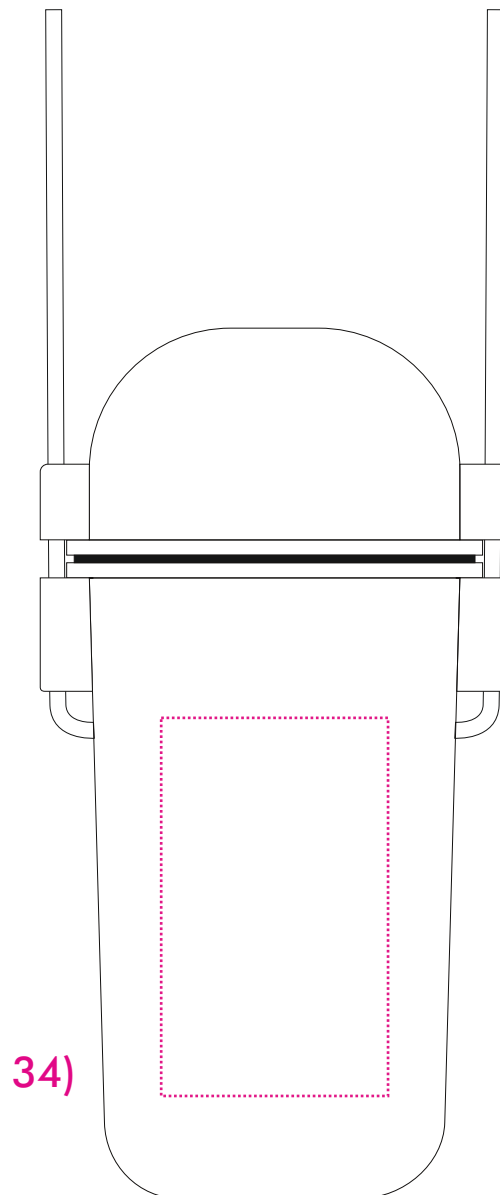

Art.Nr. 7382

34) 30 x 50 mm

Max. Druckfläche

Max. print area

Max. drukoppervlakte

Surface d'impression

Superficie máxima de impresión

Max. misure stampa

Druck max. 3c

Print max. 3c

Max. aantal kleuren druk 3c

Impression max. 3c

Impresión max. 3c

Max. colori da stampa 3c

Position ProdSG:

- Artikel / Unterseite mittig

Etikett:

- transparent - 17,8x10mm