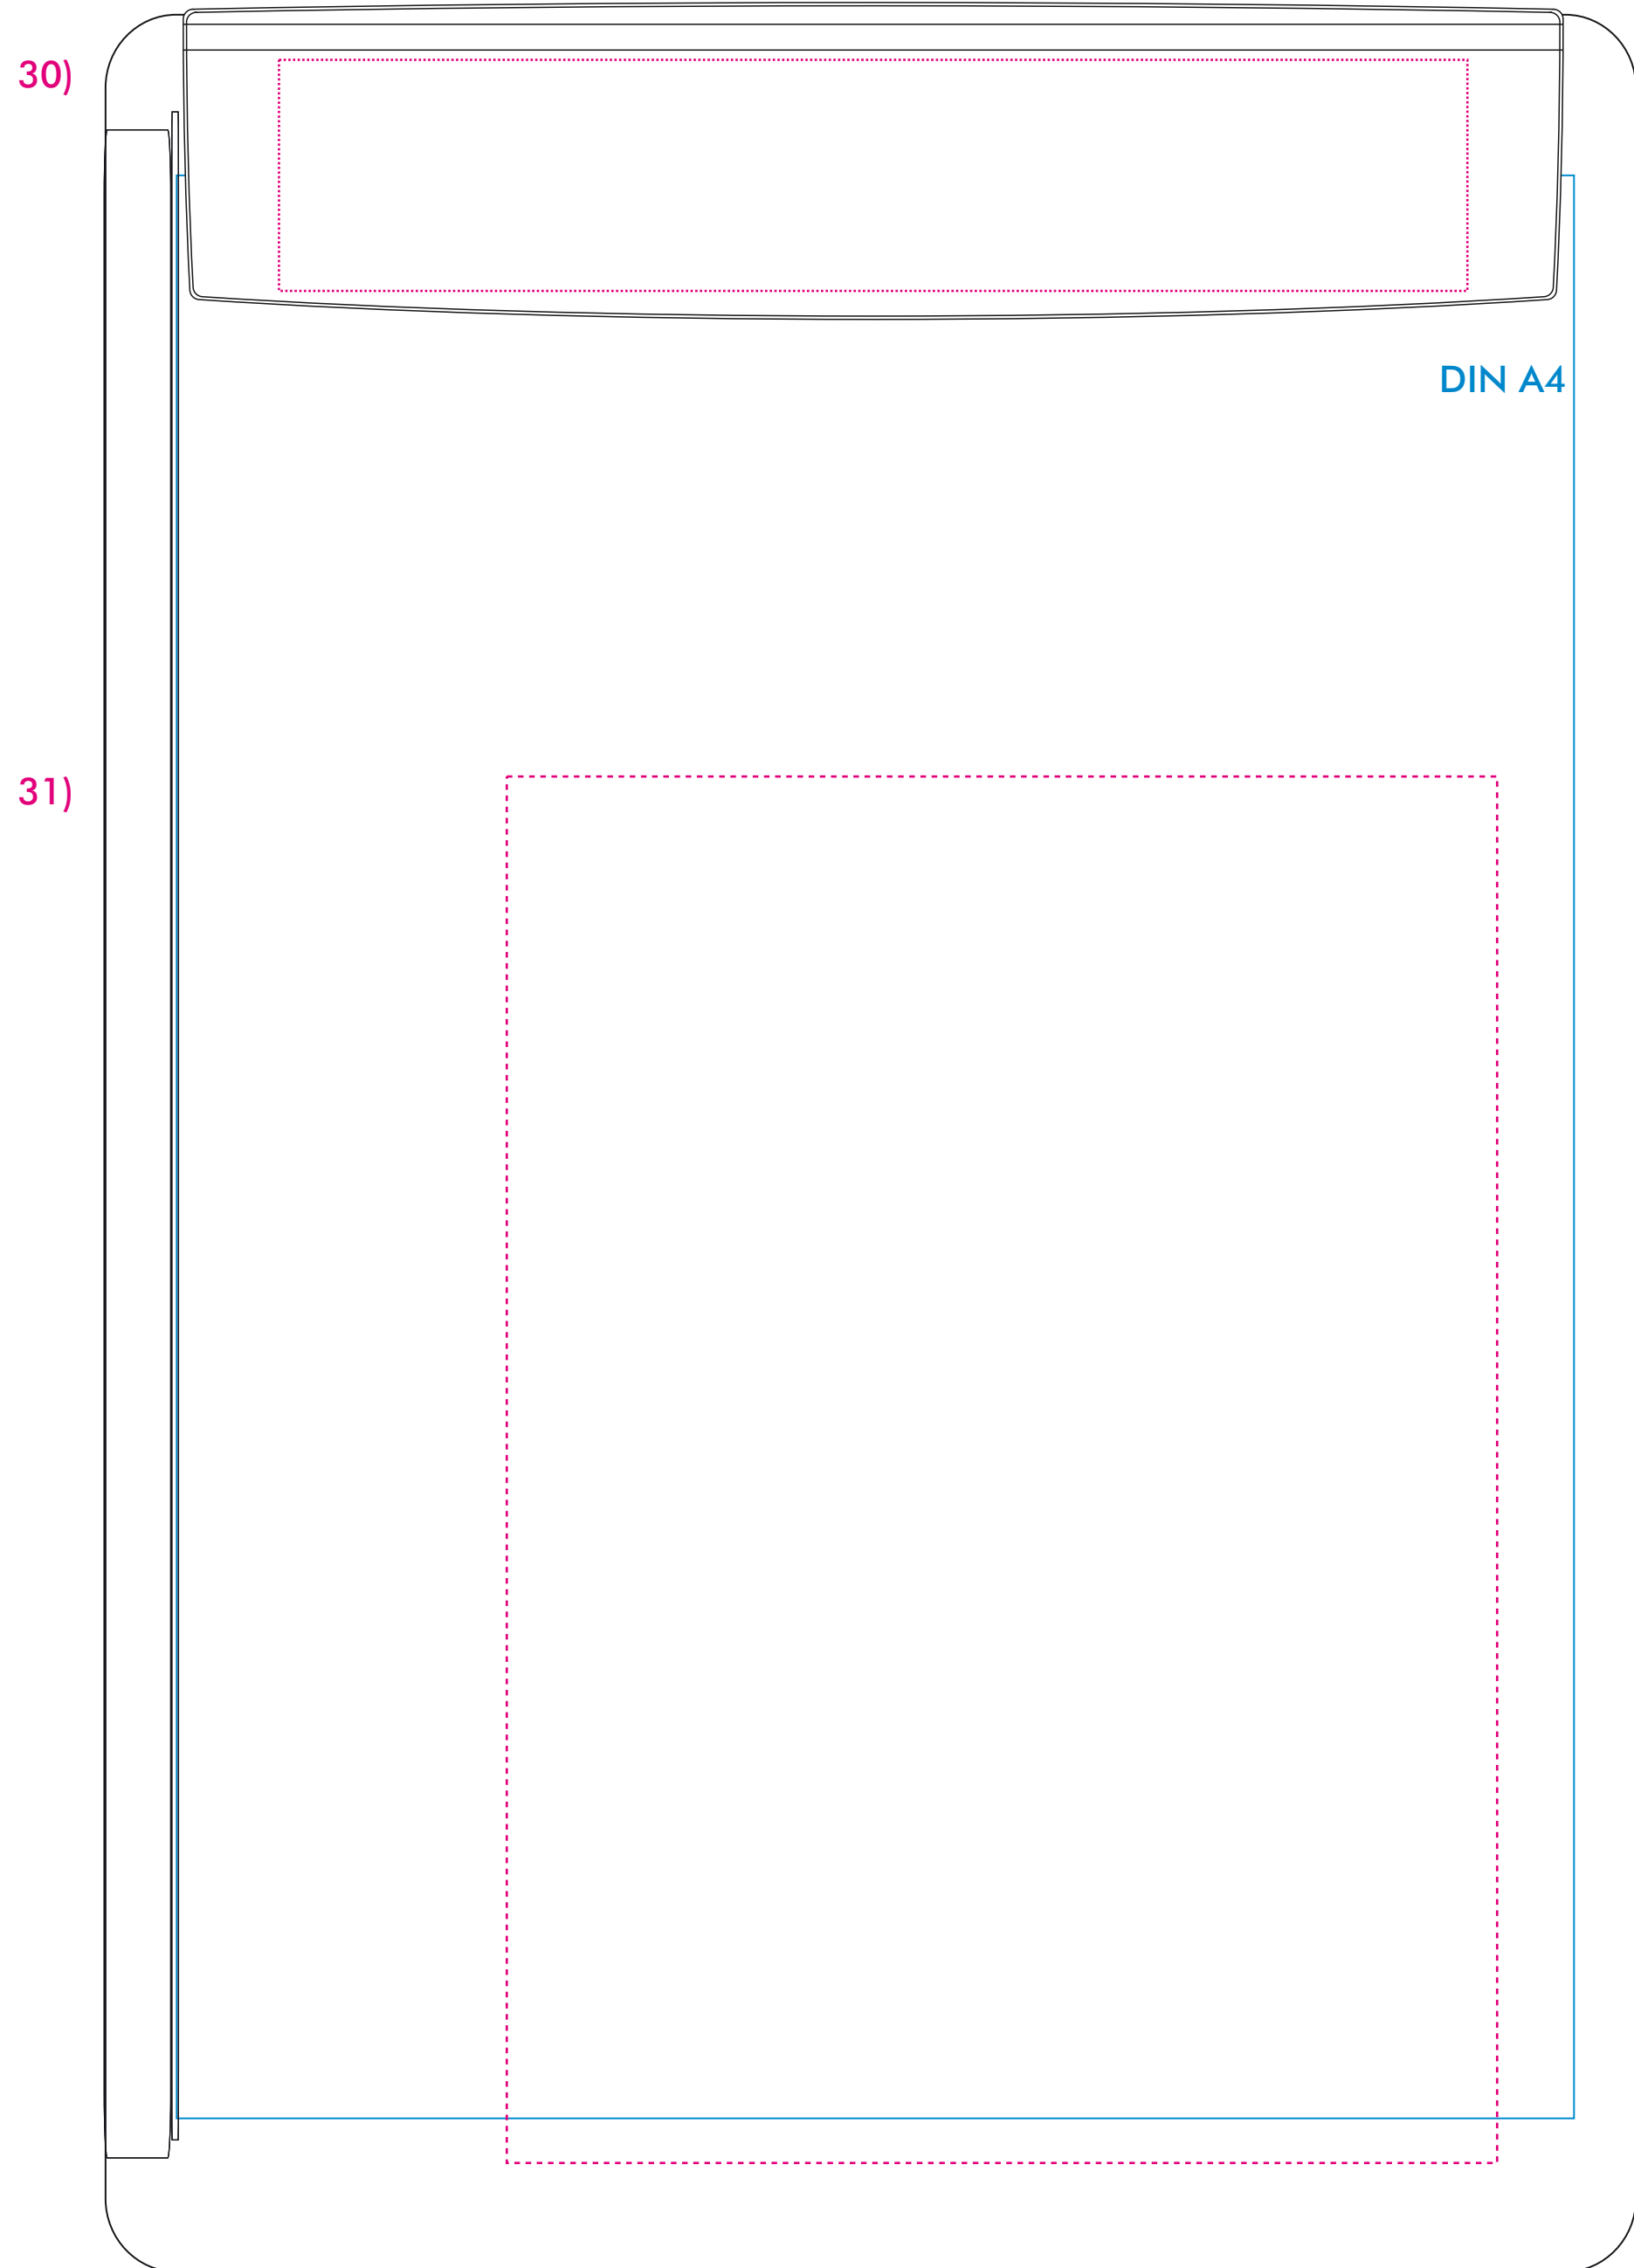

**Art.Nr. 7189**

30) 180 x 35 mm

31) 150 x 210 mm

Max. Druckfläche

Max. print area

Max. drukoppervlakte

Surface d'impression

Superficie máxima de impresión

Max. misura stampa

Position ProdSG:  
- Artikel / Rückseite unten rechts  
Etikett:  
- transparent / 17,8 x 10mm