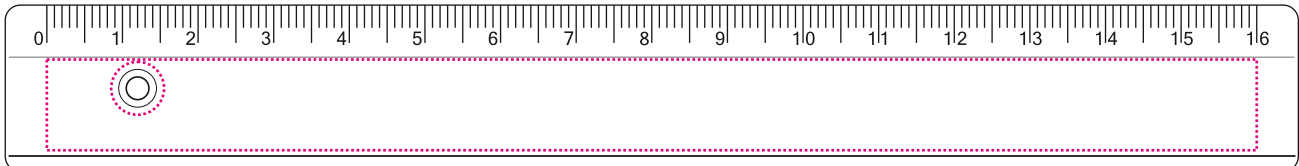

Art.Nr. 7391FRC

1) 160 x 12 mm

Max. Druckfläche

Max. print area

Max. drukoppervlakte

Surface d'impression

Superficie máxima de impresión

Max. misura stampa

1)

Position ProdSG:

-Artikel / Rückseite rechts hochkant

Etikett:

- transparent - 17,8x10mm