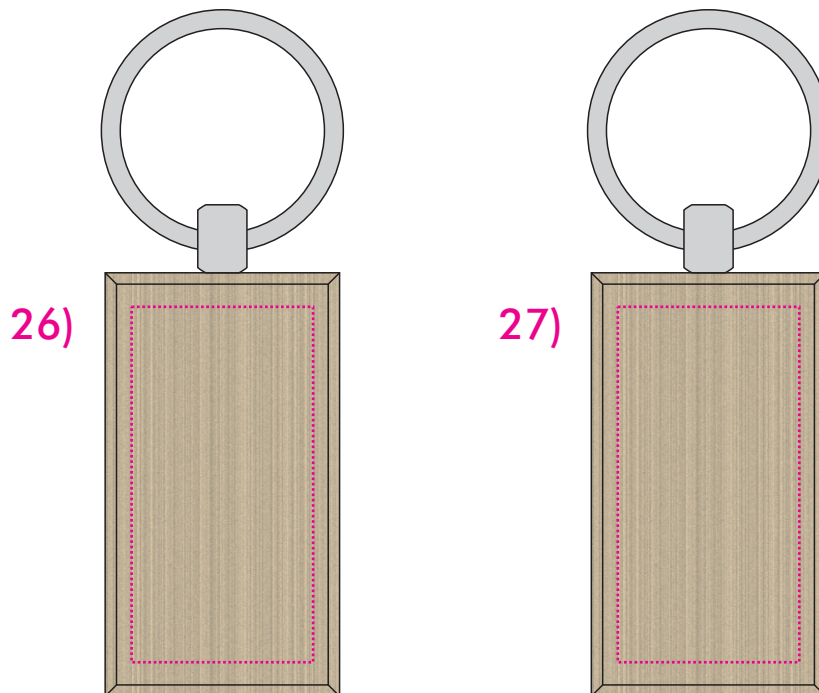

Art.Nr. 8227

1) 24 x 47 mm

2) 24 x 47 mm

Max. Druckfläche

Max. print area

Max. drukoppervlakte

Surface d'impression

Superficie máxima de impresión

Max. misure stampa

Druck max. 4c

Print max. 4c

Max. aantal kleuren druk 4c

Impression max. 4c

Impresión max. 4c

Max. colori da stampa 4c

Position ProdSG:

- auf PB (50)

Etikett:

- 17,8 x 10mm

Achtung:

Da es sich beim Material um ein Naturprodukt handelt kann es zu deutlichen Schwankungen bei der Farbe kommen. Druckfarben werden durch die Artikelfarbe verfälscht.

Attention:

Since the material is a natural product, there can be significant variations in colour. Printing colours may be deviated by the article colour

Art.Nr. 8227

1) 22 x 42 mm

2) 22 x 42 mm

Max. Druckfläche