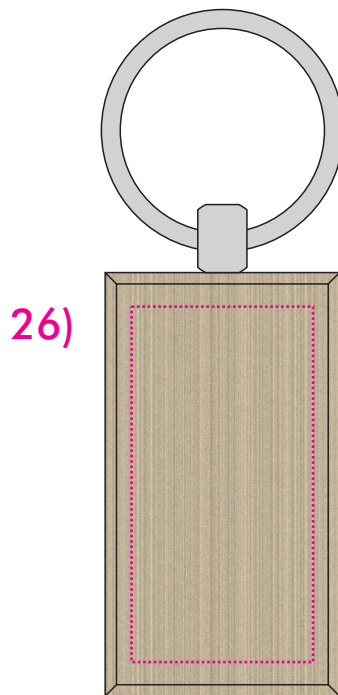

## Art.Nr. 8227

1) 24 x 47 mm

2) 24 x 47 mm

Max. Druckfläche

Max. print area

Max. drukoppervlakte

Surface d'impression

Superficie máxima de impresión

Max. misure stampa

-----  
Druck max. 4c

Print max. 4c

Max. aantal kleuren druk 4c

Impression max. 4c

Impresión max. 4c

Max. colori da stampa 4c

## Art.Nr. 8227

1) 22 x 42 mm

2) 22 x 42 mm

Max. Druckfläche

Max. print area

Max. drukoppervlakte

Surface d'impression

Superficie máxima de impresión

Max. misura stampa

26)

27)