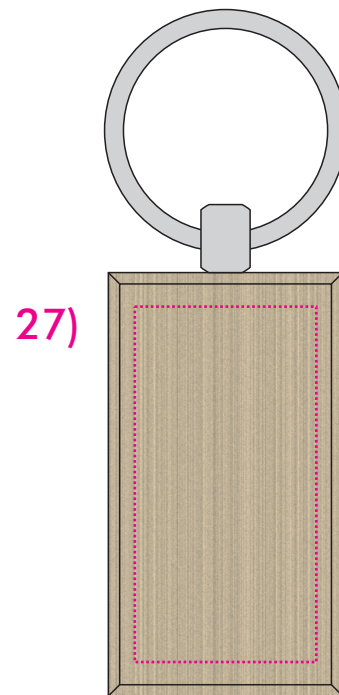

## Art.Nr. 8227

1) 24 x 47 mm

2) 24 x 47 mm

Max. Druckfläche

Max. print area

Max. drukoppervlakte

Surface d'impression

Superficie máxima de impresión

Max. misure stampa

-----  
Druck max. 4c

Print max. 4c

Max. aantal kleuren druk 4c

Impression max. 4c

Impresión max. 4c

Max. colori da stampa 4c

## Art.Nr. 8227

1) 22 x 42 mm

2) 22 x 42 mm

Max. Druckfläche

Max. print area

Max. drukoppervlakte

Surface d'impression

Superficie máxima de impresión

Max. misura stampa

26)

27)