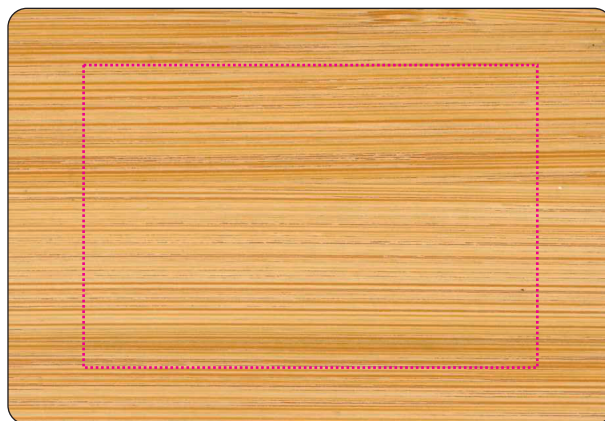

Siebdruck

Screenprinting | Zeefdruk | Sérigraphie | Serigrafía | Serigrafia

Seite 1/3

Art.Nr. 8400

1) 60 x 40 mm

Max. Druckfläche

Max. print area

Max. drukoppervlakte

Surface d'impression

Superficie máxima de impresión

Max. misura stampa

1)

Art.Nr. 8400

1) 76 x 51 mm

Max. Druckfläche

Max. print area