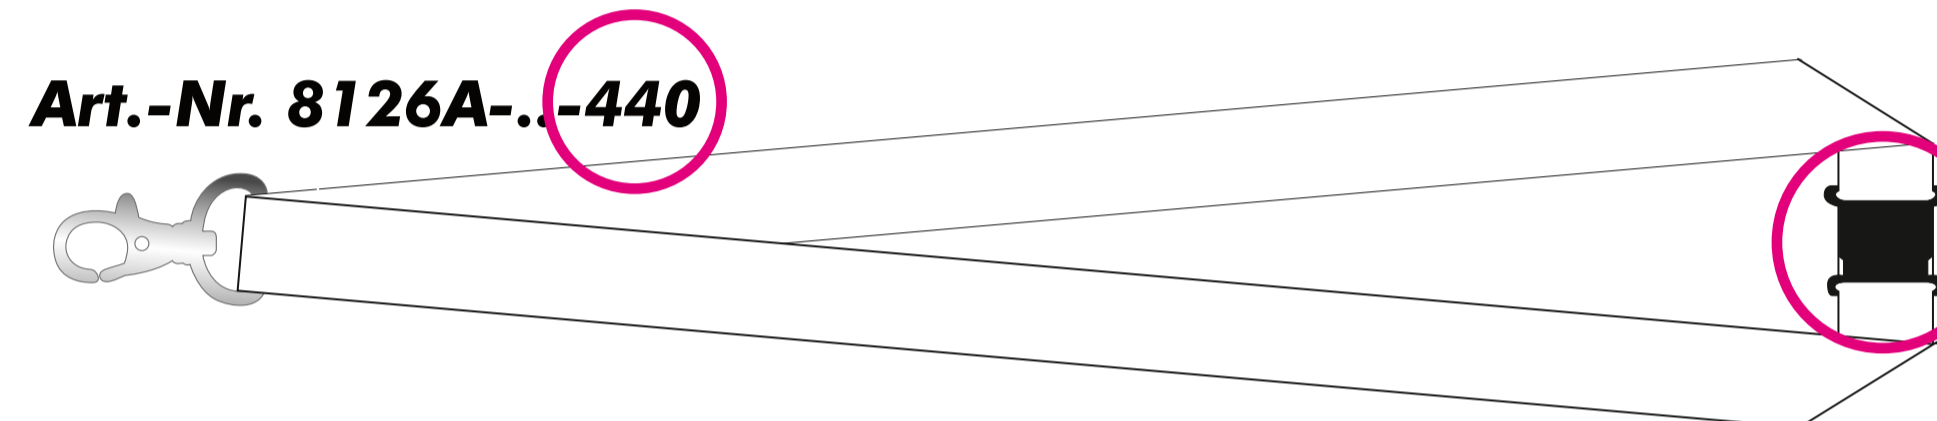

Maximale Motivlänge: 270 mm, ansonsten fallen Extrakosten für weiteres Sieb an.  
Maximum motive length: 270 mm. For longer motives we have to charge extra costs.

**Art.-Nr. 8126A-..**

**Art.-Nr. 8126A-..-440**