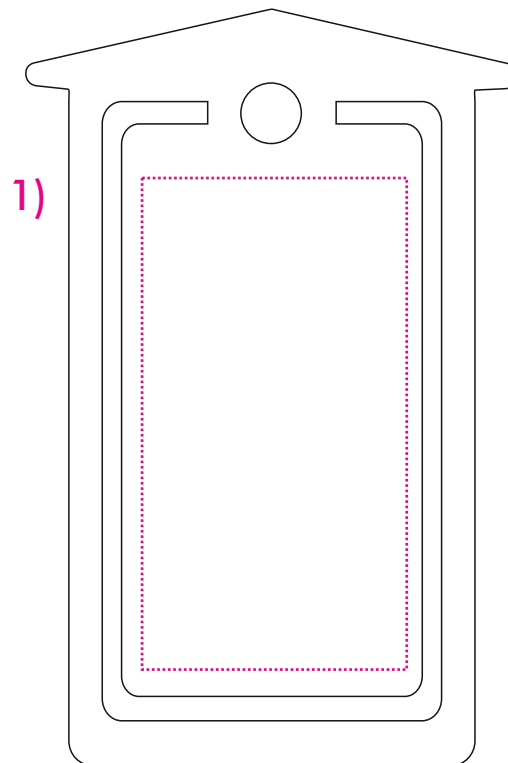

Art.Nr. 7440

1) 35 x 65 mm

Max. Druckfläche

Max. print area

Max. drukoppervlakte

Surface d'impression

Superficie máxima de impresión

Max. misura stampa

Position ProdSG:

- Polybeutel / unten rechts

Etikett:

- weiß / 17,8 x 10mm