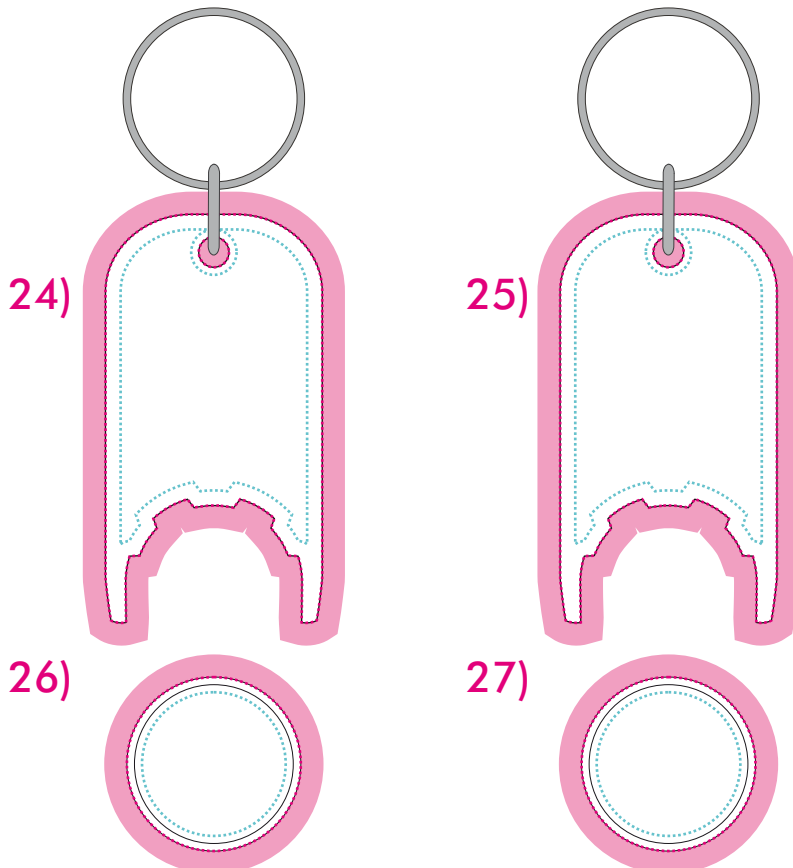

## Art.Nr. 7439R

24) 26 x 28 mm

26) ø 17 mm

25) 26 x 28 mm

27) ø 17 mm

Max. Druckfläche

Max. print area

Max. drukoppervlakte

## Art.Nr. 7439R

24) 29 x 54 mm

26) ø 23 mm

25) 29 x 54 mm

27) ø 23 mm

Max. Druckfläche

Max. print area

Max. drukoppervlakte

Surface d'impression

Superficie máxima de impresión

Max. misura stampa

3mm Beschnittzugabe - 3 mm Bleed - 3 mm valse snit - 3 mm saigner - Sangrado de 3 mm - 3 mm di abbondanza

Begrenzung wichtiger Motivdetails/border important picture details/ Begrenzing belangrijke Motief details/  
Touchent important image details/ Limitacion importantes detalles del diseño/ Limitazione importanti dettagli disegno (24 x 41 mm)

3 mm Beschnittzugabe - 3 mm Bleed - 3 mm valse snit - 3 mm saigner - Sangrado de 3 mm - 3 mm di abbondanza

Begrenzung wichtiger Motivdetails/border important picture details/ Begrenzing belangrijke Motief details/  
Touchent important image details/ Limitacion importantes detalles del diseño/ Limitazione importanti dettagli disegno (ø 19 mm)