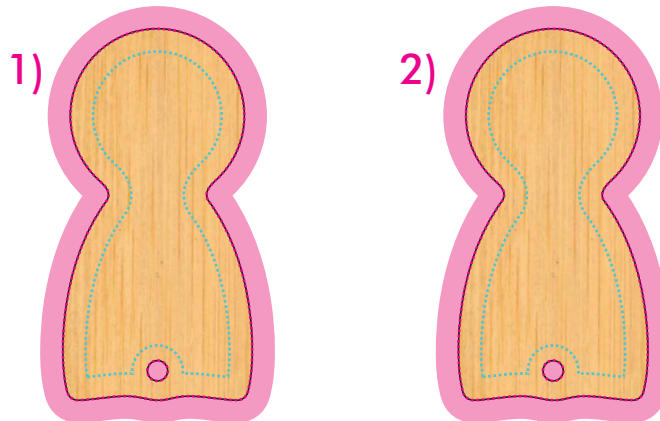

Art.Nr. 8663

1) 25 x 49 mm

2) 25 x 49 mm

Max. Druckfläche

Max. print area

Max. drukoppervlakte

Surface d'impression

Superficie máxima de impresión

3 mm Beschnittzugabe - 3 mm Bleed - 3 mm valse snit - 3 mm saigner - Sangrado de 3 mm - 3 mm di abbondanza

Begrenzung wichtiger Motivdetails/border important picture details/ Begrenzing belangrijke Motief details/
Touchent important image details/ Limitacion importantes detalles del diseño/ Limitazione importanti dettagli disegno (ø 19 mm)