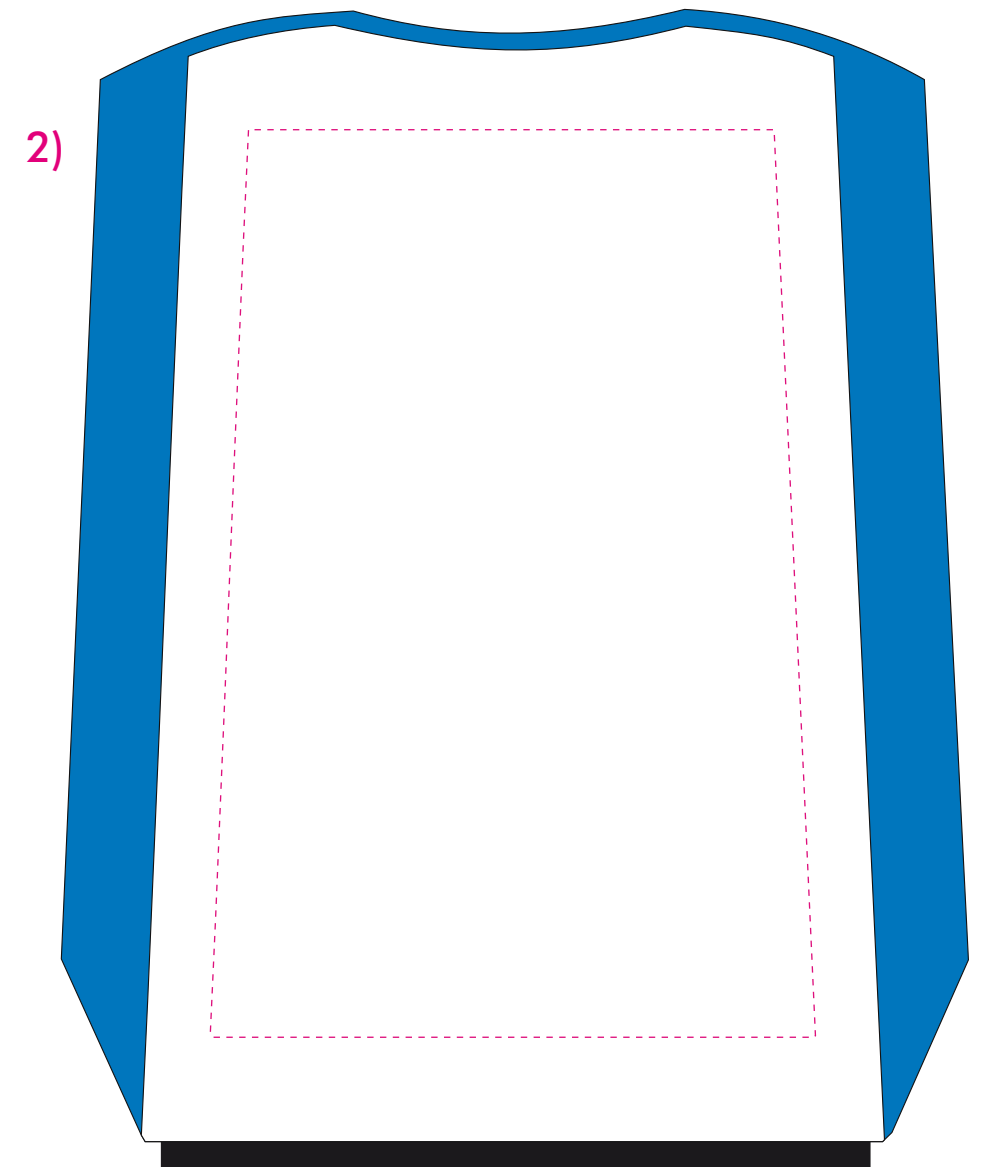

Siebdruck

Screenprinting | Zeefdruk | Sérigraphie | Serigrafia | Serigrafia

Art.Nr. 7290

2) 80 x 120 mm

Max. Druckfläche

Max. print area

Max. drukoppervlakte

Surface d'impression

Superficie máxima de impresión

Max. misura stampa

Seite 1/2

Digitaldruck

Digital printing | Digitale druk | Impression numérique | Impresión digital | Stampa digitale

Art.Nr. 7290

2) 94 x 144 mm

Max. Druckfläche

Max. print area

Max. drukoppervlakte

Surface d'impression

Superficie máxima de impresión

Max. misura stampa

Seite 2/2