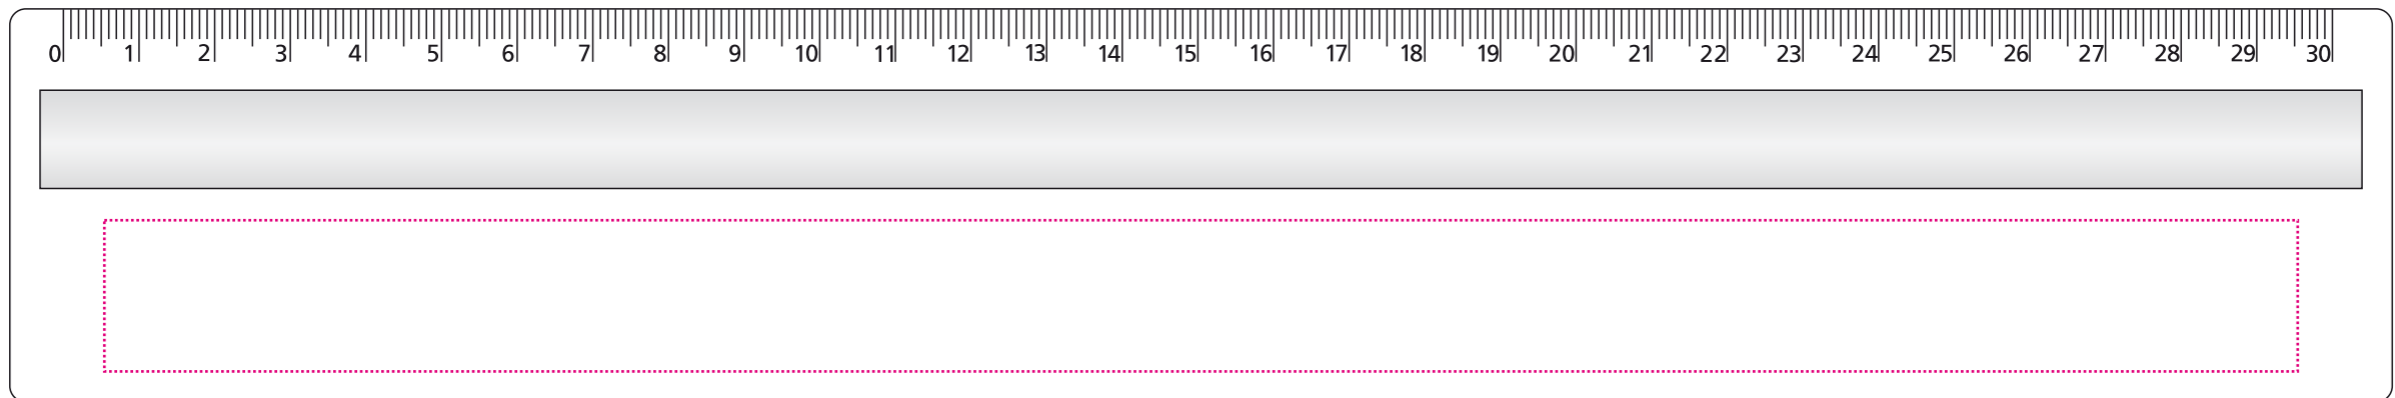

Siebdruck

Screenprinting | Zeefdruk | Sérigraphie | Serigrafía | Serigrafia

Art.Nr. 7089

2) 290 x 20 mm

Max. Druckfläche

Max. print area

Max. drukoppervlakte

Surface d'impression

Superficie máxima de impresión

Max. misura stampa

Seite 1/1

2)